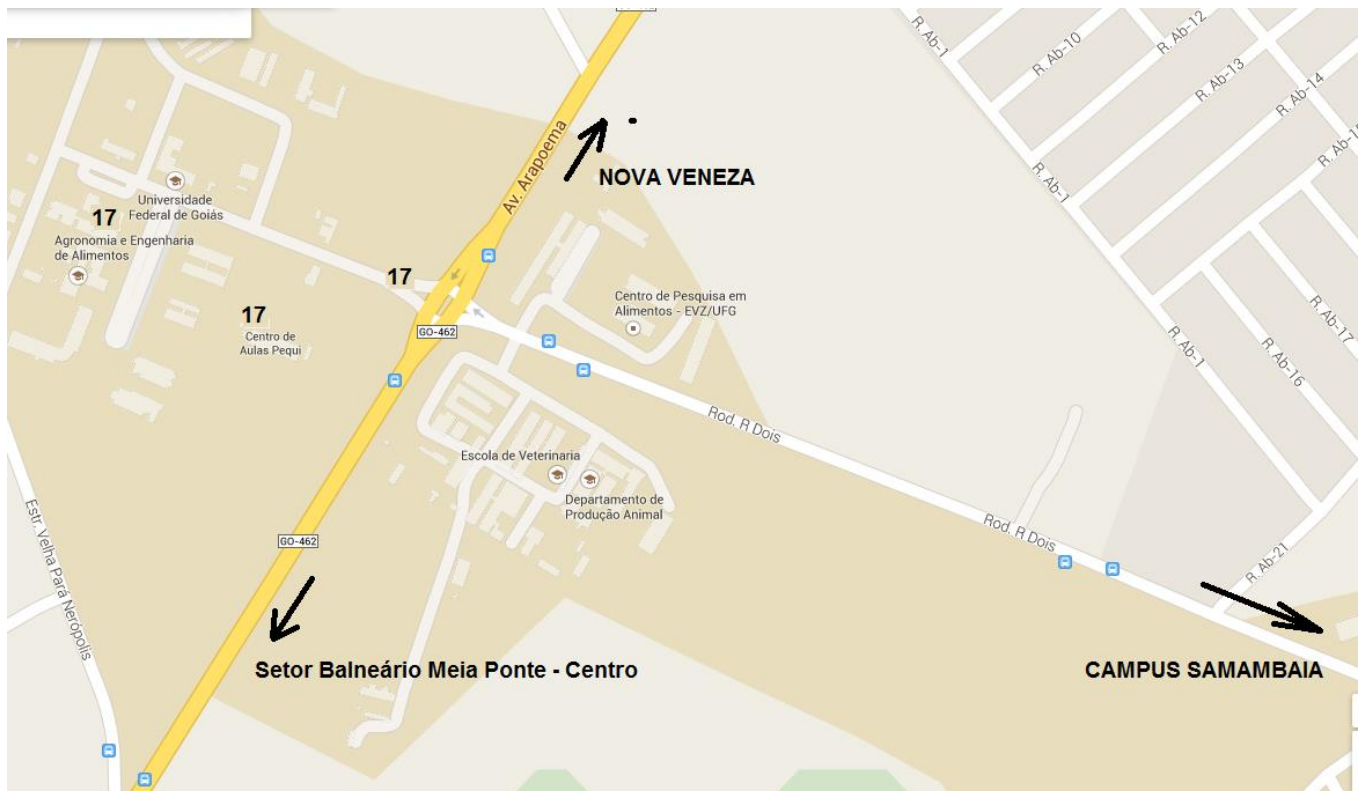

LOCAIS DE PROVA – CONCURSOS DA ASSEMBLEIA LEGISLATIVA PRÉDIOS NO SETOR UNIVERSITÁRIO

- 1 – CENTRO DE AULAS D – UFG – Entrada pela Rua 235 (estacionam. da Fac. de Educação)**
- 2 – FACULDADE DE EDUCAÇÃO – UFG – Entrada pela Rua 235**
- 3 – FACULDADE DE DIREITO – UFG – Entrada pela Praça Universitária**
- 4 – ESCOLA DE ENG. CIVIL, ELÉT. E DE COMPUTAÇÃO – UFG – Entrada pela Av. Universitária**
- 5 – PUC GOIÁS – ÁREA I – BLOCOS F e G – Entrada pela Rua 235 (estacionamento)**
- 6 – PUC GOIÁS – ÁREA II – BLOCOS C e D – Entrada pela Primeira Avenida**
- 7 – PUC GOIÁS – ÁREA III – BLOCOS C, E e F – Entrada pela Primeira Avenida**
- 8 – PUC GOIÁS – ÁREA IV – BLOCOS C e E – Entrada pela Praça Universitária**
- 9 – PUC GOIÁS – ÁREA IV – BLOCO L – Entrada pela Rua 235**
- 10 – PUC GOIÁS – ÁREA VI – Entrada pela Rua 227**
- 11 – FAC. DE ENFERMAGEM E NUTRIÇÃO – UFG – Entrada pela Rua 227**

**LOCAIS DE PROVA – CONCURSOS DA ASSEMBLEIA LEGISLATIVA
PUC – GOIÁS – CAMPUS V**

12 – PUC GOIÁS – CAMPUS V

**LOCAIS DE PROVA – CONCURSOS DA ASSEMBLEIA LEGISLATIVA
PRÉDIOS NO CAMPUS SAMAMBAIA – UFG**

13 – CENTRO DE AULAS “AROEIRA” – UFG

14 – CENTRO DE AULAS “BARU” – UFG

15 – CENTRO DE AULAS “CARAÍBAS” – UFG

16 – FACULDADE DE LETRAS – UFG

**LOCAIS DE PROVA – CONCURSOS DA ASSEMBLEIA LEGISLATIVA
ESCOLA DE AGRONOMIA – UFG**

17 – ESCOLA DE AGRONOMIA

**LOCAIS DE PROVA – CONCURSOS DA ASSEMBLEIA LEGISLATIVA
INSTITUTO FEDERAL DE GOIÁS – IFG**

18 – INSTITUTO FEDERAL DE GOIÁS – Ao lado do Parque Mutirama (Entrada pela rua 75)