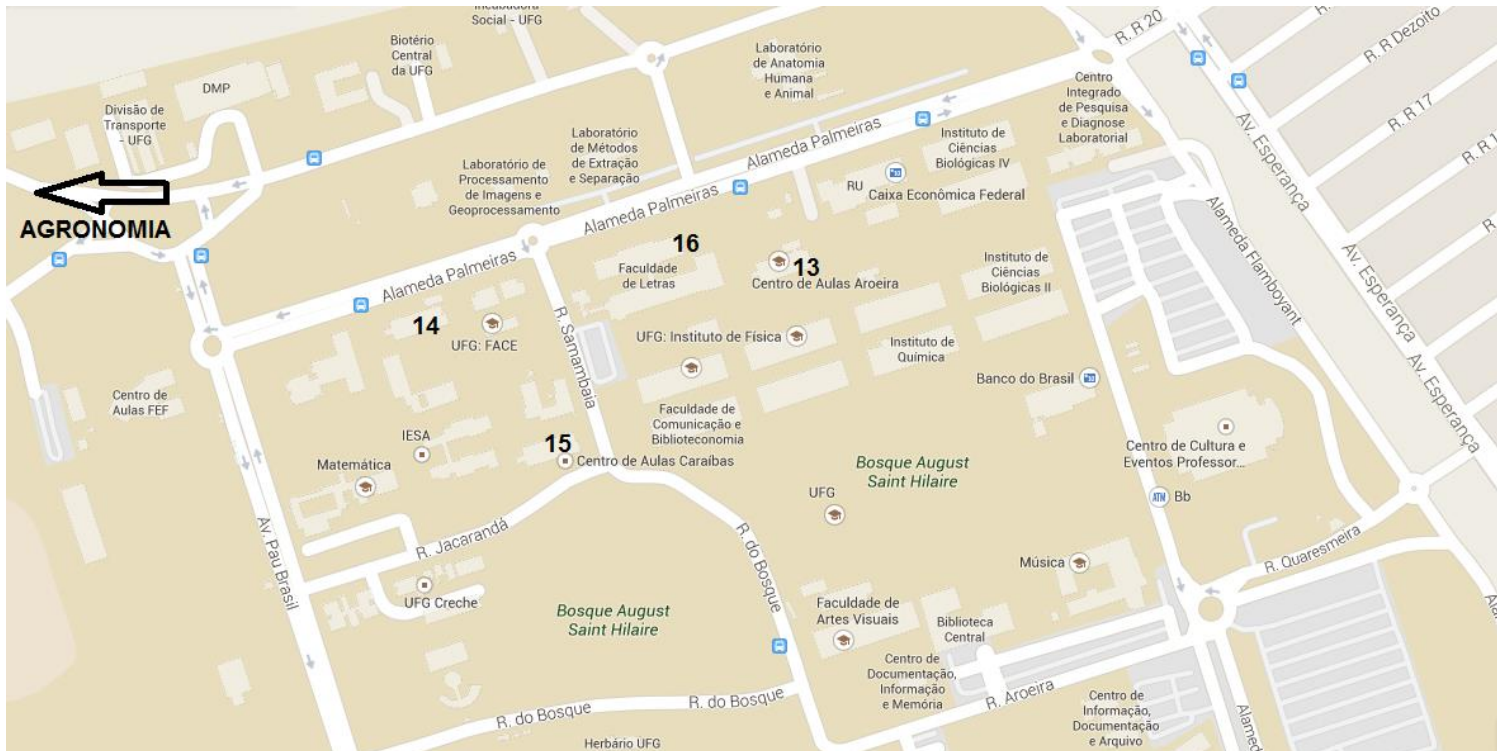

LOCAIS DE PROVA – CONCURSOS DA ASSEMBLEIA LEGISLATIVA PRÉDIOS NO SETOR UNIVERSITÁRIO

- 1 – CENTRO DE AULAS D – UFG – Entrada pela Rua 235 (estacionam. da Fac. de Educação)**
- 2 – FACULDADE DE EDUCAÇÃO – UFG – Entrada pela Rua 235**
- 3 – FACULDADE DE DIREITO – UFG – Entrada pela Praça Universitária**
- 4 – ESCOLA DE ENG. CIVIL, ELÉT. E DE COMPUTAÇÃO – UFG – Entrada pela Av. Universitária**
- 5 – PUC GOIÁS – ÁREA I – BLOCOS F e G – Entrada pela Rua 235 (estacionamento)**
- 6 – PUC GOIÁS – ÁREA II – BLOCOS C e D – Entrada pela Primeira Avenida**
- 7 – PUC GOIÁS – ÁREA III – BLOCOS C, E e F – Entrada pela Primeira Avenida**
- 8 – PUC GOIÁS – ÁREA IV – BLOCOS C e E – Entrada pela Praça Universitária**
- 9 – PUC GOIÁS – ÁREA IV – BLOCO L – Entrada pela Rua 235**
- 10 – PUC GOIÁS – ÁREA VI – Entrada pela Rua 227**
- 11 – FAC. DE ENFERMAGEM E NUTRIÇÃO – UFG – Entrada pela Rua 227**

**LOCAIS DE PROVA – CONCURSOS DA ASSEMBLEIA LEGISLATIVA
PUC – GOIÁS – CAMPUS V**

12 – PUC GOIÁS – CAMPUS V

**LOCAIS DE PROVA – CONCURSOS DA ASSEMBLEIA LEGISLATIVA
PRÉDIOS NO CAMPUS SAMAMBAIA – UFG**

13 – CENTRO DE AULAS “AROEIRA” – UFG

14 – CENTRO DE AULAS “BARU” – UFG

15 – CENTRO DE AULAS “CARAÍBAS” – UFG

16 – FACULDADE DE LETRAS – UFG

**LOCAIS DE PROVA – CONCURSOS DA ASSEMBLEIA LEGISLATIVA
ESCOLA DE AGRONOMIA – UFG**

17 – ESCOLA DE AGRONOMIA

**LOCAIS DE PROVA – CONCURSOS DA ASSEMBLEIA LEGISLATIVA
INSTITUTO FEDERAL DE GOIÁS – IFG**

18 – INSTITUTO FEDERAL DE GOIÁS – Ao lado do Parque Mutirama (Entrada pela rua 75)