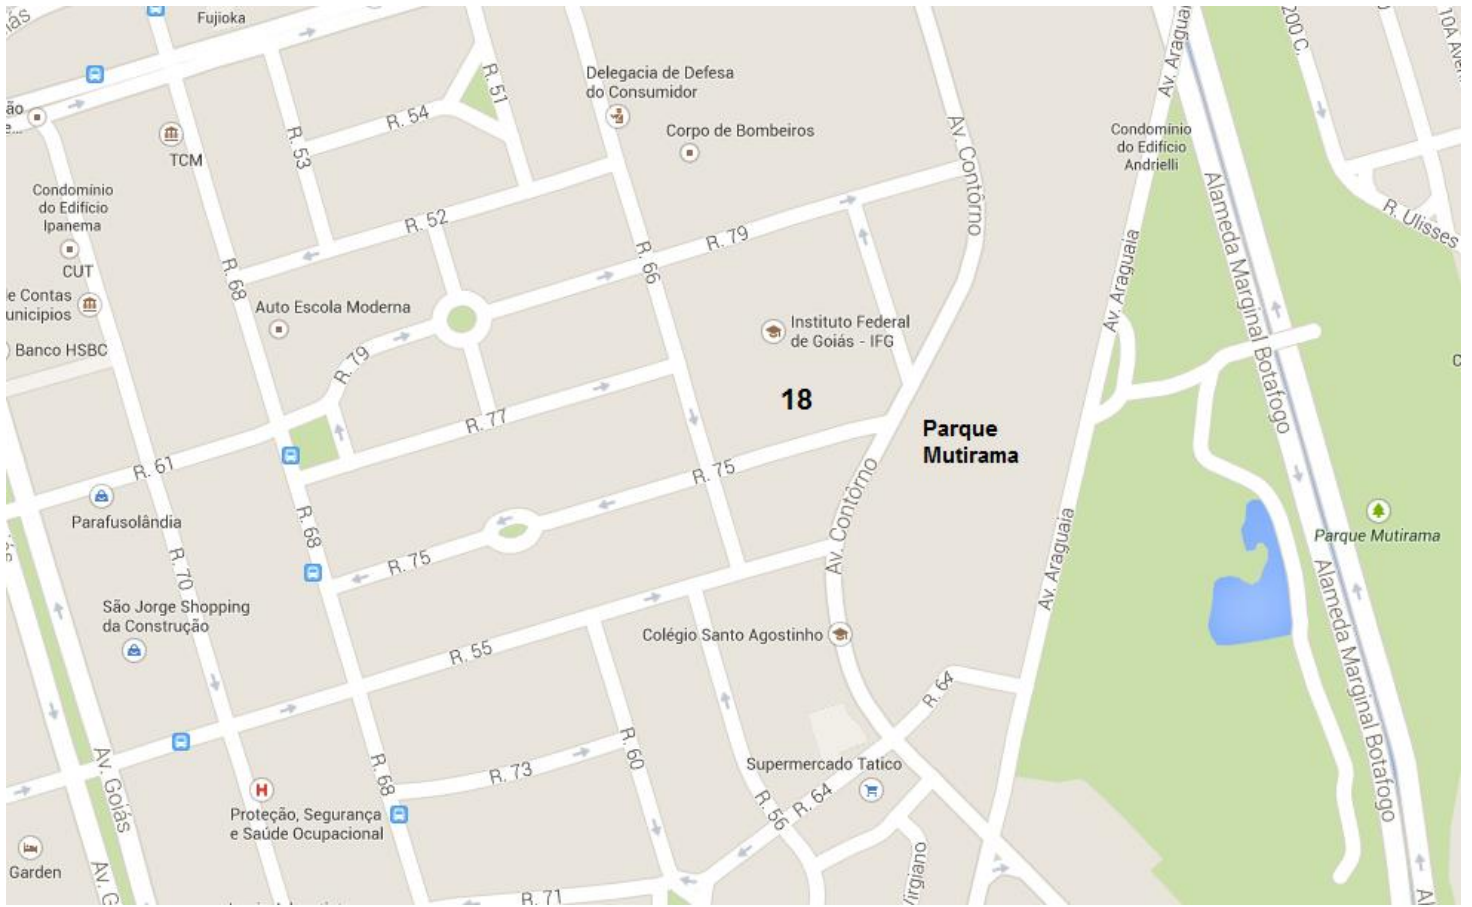

LOCAIS DE PROVA – CONCURSOS DA ASSEMBLEIA LEGISLATIVA PRÉDIOS NO SETOR UNIVERSITÁRIO

- 1 – CENTRO DE AULAS D – UFG – Entrada pela Rua 235 (estacionam. da Fac. de Educação)**
- 2 – FACULDADE DE EDUCAÇÃO – UFG – Entrada pela Rua 235**
- 3 – FACULDADE DE DIREITO – UFG – Entrada pela Praça Universitária**
- 4 – ESCOLA DE ENG. CIVIL, ELÉT. E DE COMPUTAÇÃO – UFG – Entrada pela Av. Universitária**
- 5 – PUC GOIÁS – ÁREA I – BLOCOS F e G – Entrada pela Rua 235 (estacionamento)**
- 6 – PUC GOIÁS – ÁREA II – BLOCOS C e D – Entrada pela Primeira Avenida**
- 7 – PUC GOIÁS – ÁREA III – BLOCOS C, E e F – Entrada pela Primeira Avenida**
- 8 – PUC GOIÁS – ÁREA IV – BLOCOS C e E – Entrada pela Praça Universitária**
- 9 – PUC GOIÁS – ÁREA IV – BLOCO L – Entrada pela Rua 235**
- 10 – PUC GOIÁS – ÁREA VI – Entrada pela Rua 227**
- 11 – FAC. DE ENFERMAGEM E NUTRIÇÃO – UFG – Entrada pela Rua 227**

**LOCAIS DE PROVA – CONCURSOS DA ASSEMBLEIA LEGISLATIVA
PUC – GOIÁS – CAMPUS V**

12 – PUC GOIÁS – CAMPUS V

**LOCAIS DE PROVA – CONCURSOS DA ASSEMBLEIA LEGISLATIVA
PRÉDIOS NO CAMPUS SAMAMBAIA – UFG**

13 – CENTRO DE AULAS “AROEIRA” – UFG

14 – CENTRO DE AULAS “BARU” – UFG

15 – CENTRO DE AULAS “CARAÍBAS” – UFG

16 – FACULDADE DE LETRAS – UFG

**LOCAIS DE PROVA – CONCURSOS DA ASSEMBLEIA LEGISLATIVA
ESCOLA DE AGRONOMIA – UFG**

17 – ESCOLA DE AGRONOMIA

**LOCAIS DE PROVA – CONCURSOS DA ASSEMBLEIA LEGISLATIVA
INSTITUTO FEDERAL DE GOIÁS – IFG**

18 – INSTITUTO FEDERAL DE GOIÁS – Ao lado do Parque Mutirama (Entrada pela rua 75)