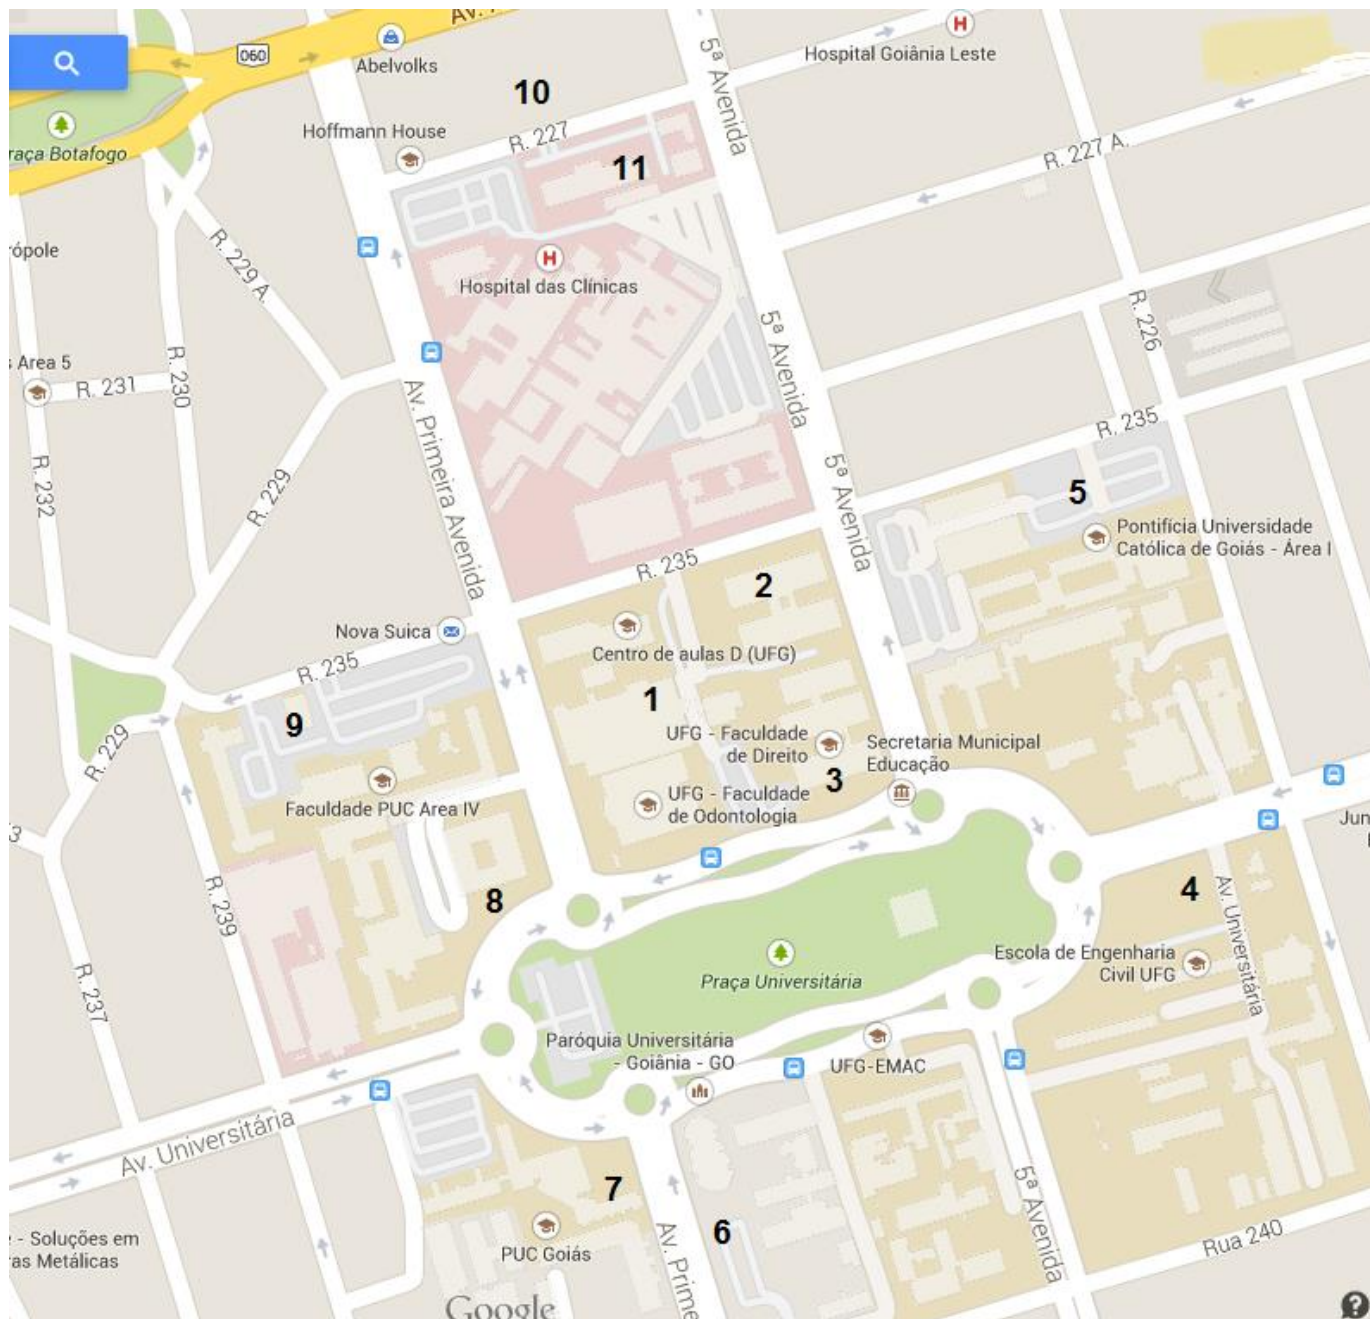

LOCAIS DE PROVA – CONCURSOS DA ASSEMBLEIA LEGISLATIVA

12 de abril 2015

ATENÇÃO CANDIDATOS

DEVIDO ÀS DIFICULDADES DE TRÂNSITO E DE ESTACIONAMENTO NAS REGIÕES NO ENTORNO DOS PRÉDIOS EM QUE HAVERÁ PROVAS DO CONCURSO, RECOMENDAMOS CHEGAR COM BASTANTE ANTECEDÊNCIA.

LOCAIS DE PROVA – CONCURSOS DA ASSEMBLEIA LEGISLATIVA PRÉDIOS NO SETOR UNIVERSITÁRIO

- 1 – CENTRO DE AULAS D – UFG – Entrada pela Rua 235 (estacionam. da Fac. de Educação)**
- 2 – FACULDADE DE EDUCAÇÃO – UFG – Entrada pela Rua 235**
- 3 – FACULDADE DE DIREITO – UFG – Entrada pela Praça Universitária**
- 4 – ESCOLA DE ENG. CIVIL, ELÉT. E DE COMPUTAÇÃO – UFG – Entrada pela Av. Universitária**
- 5 – PUC GOIÁS – ÁREA I – BLOCOS F e G – Entrada pela Rua 235 (estacionamento)**
- 6 – PUC GOIÁS – ÁREA II – BLOCOS C e D – Entrada pela Primeira Avenida**
- 7 – PUC GOIÁS – ÁREA III – BLOCOS C, E e F – Entrada pela Primeira Avenida**
- 8 – PUC GOIÁS – ÁREA IV – BLOCOS C e E – Entrada pela Praça Universitária**
- 9 – PUC GOIÁS – ÁREA IV – BLOCO L – Entrada pela Rua 235**
- 10 – PUC GOIÁS – ÁREA VI – Entrada pela Rua 227**
- 11 – FAC. DE ENFERMAGEM E NUTRIÇÃO – UFG – Entrada pela Rua 227**

**LOCAIS DE PROVA – CONCURSOS DA ASSEMBLEIA LEGISLATIVA
PUC – GOIÁS – CAMPUS V**

12 – PUC GOIÁS – CAMPUS V

**LOCAIS DE PROVA – CONCURSOS DA ASSEMBLEIA LEGISLATIVA
PRÉDIOS NO CAMPUS SAMAMBAIA – UFG**

13 – CENTRO DE AULAS “AROEIRA” – UFG

**LOCAIS DE PROVA – CONCURSOS DA ASSEMBLEIA LEGISLATIVA
INSTITUTO FEDERAL DE GOIÁS – IFG**

18 – INSTITUTO FEDERAL DE GOIÁS – Ao lado do Parque Mutirama (Entrada pela rua 75)