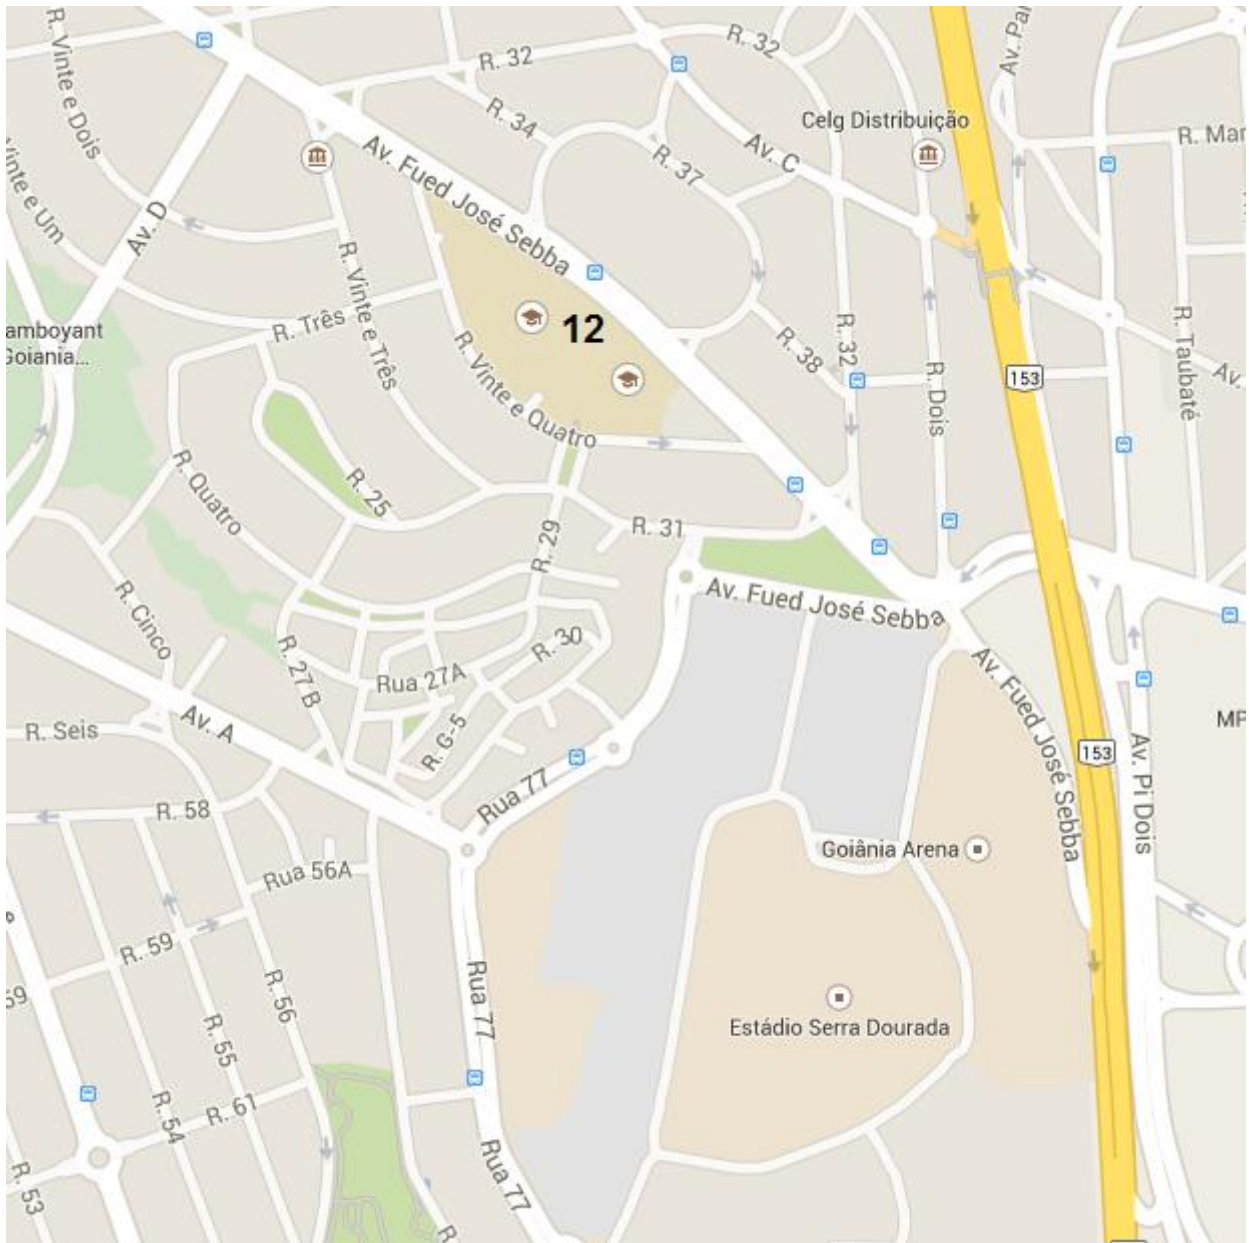

**LOCAIS DE PROVA – CONCURSOS DA ASSEMBLEIA LEGISLATIVA
PUC – GOIÁS – CAMPUS V**

12 – PUC GOIÁS – CAMPUS V