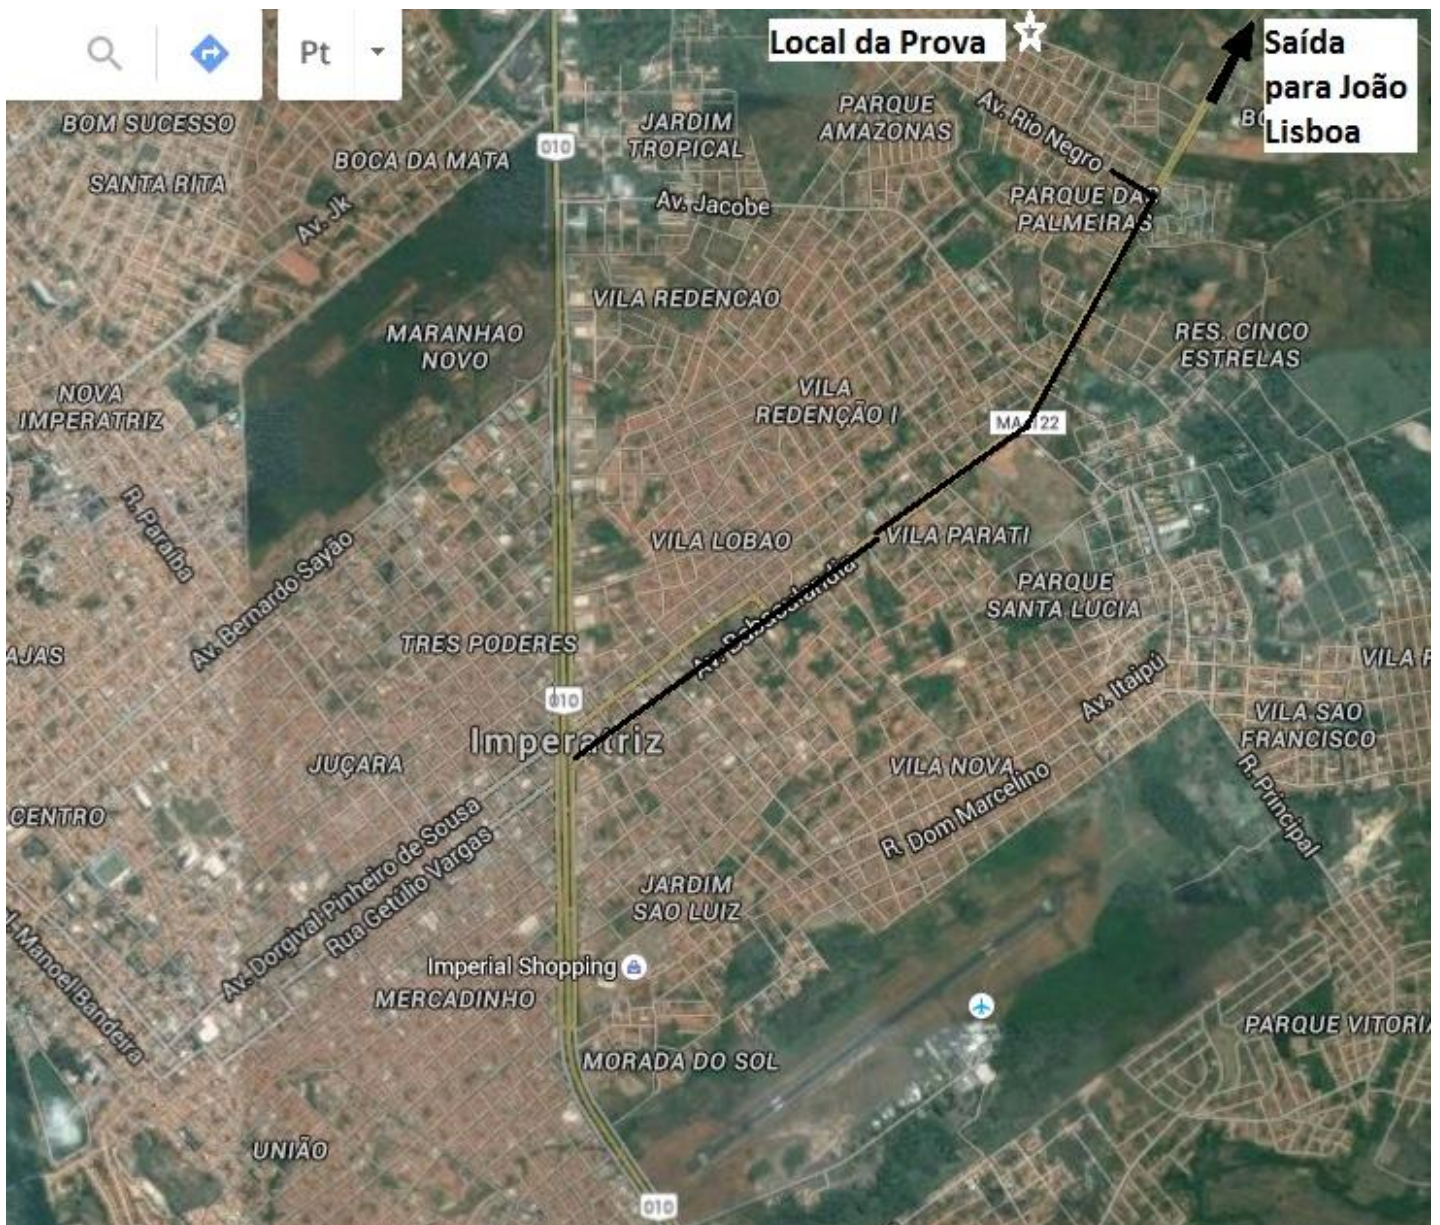

PROCESSO SELETIVO PARA INGRESSO NO CURSO DE EDUCAÇÃO INTERCULTURAL/2016

MAPA DO LOCAL DE PROVA EM IMPERATRIZ

ENDEREÇO: CRECHE IRMÃ DULCE

RUA DO MUTIRÃO, SEM NÚMERO, PARQUE AMAZONAS

**Local da Prova
Creche Irmã Dulce**

**Se o ônibus para a Cafeteira não
entrar na Rua do Mutirão, descer na
esquina da Rio Negro com a Mutirão
e seguir até a creche (Local da Prova)**

**Ônibus para Cafeteira,
vira na Av. Rio Negro.**

Google